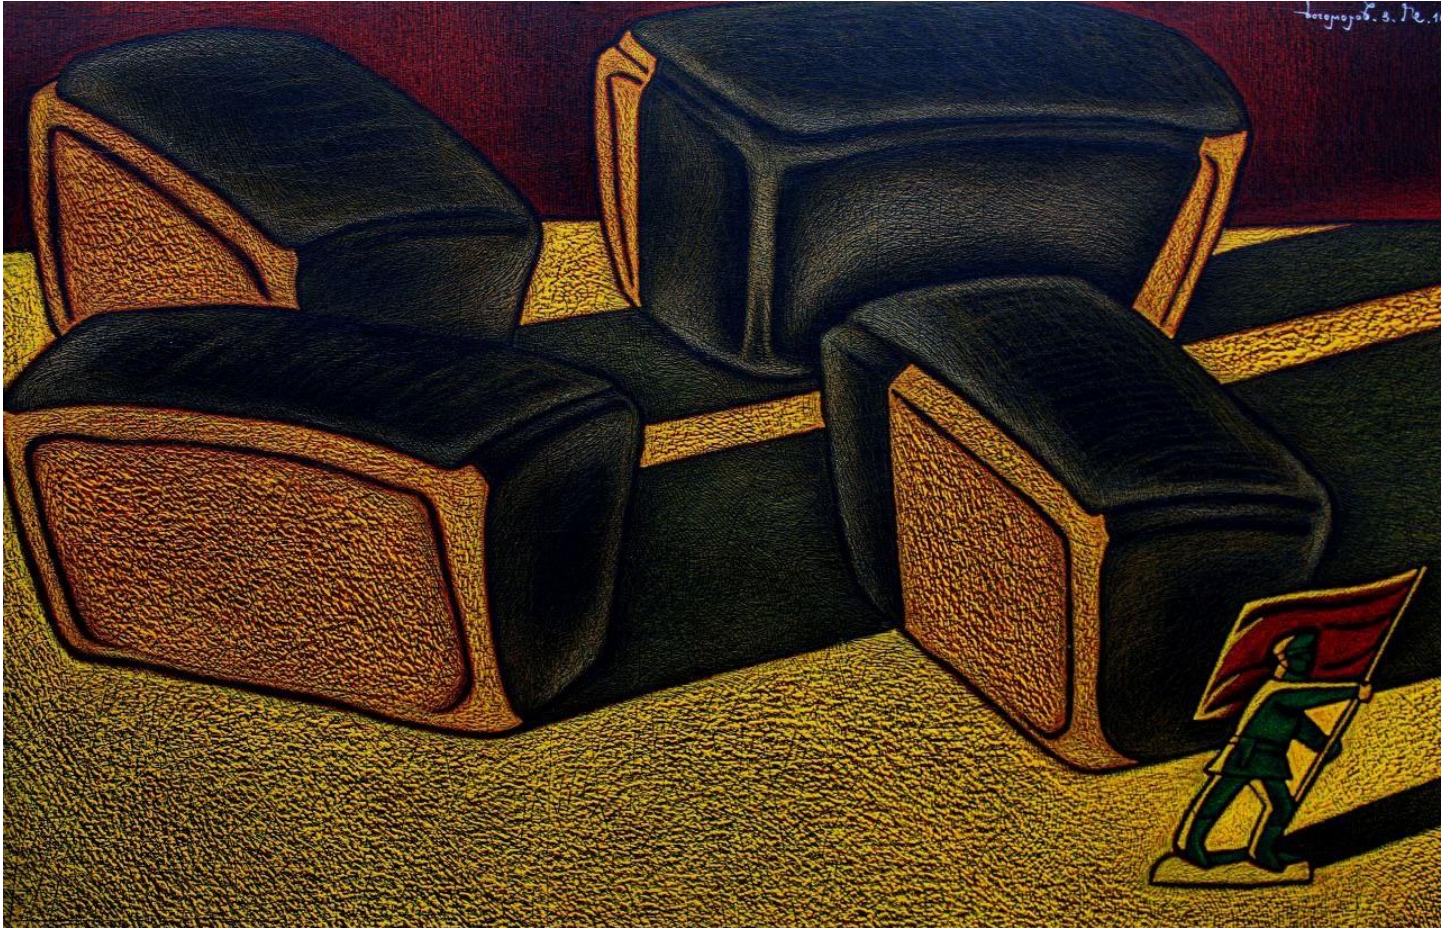

Худ. Русецкий Г. Б.

Старые фотографии
Х., м., 64x110, 2018

Худ. Русецкий Г. Б.

Память
Б., акв., 60x45, 2024

Худ. Жукова И. Ю.

**Натюрморт с буханками
Б. смеш. техника, 62x45, 2014**

Худ. Богомолов С. М.

**Натюрморт с буханками
Б. смеш. техника, 62x45, 2014**