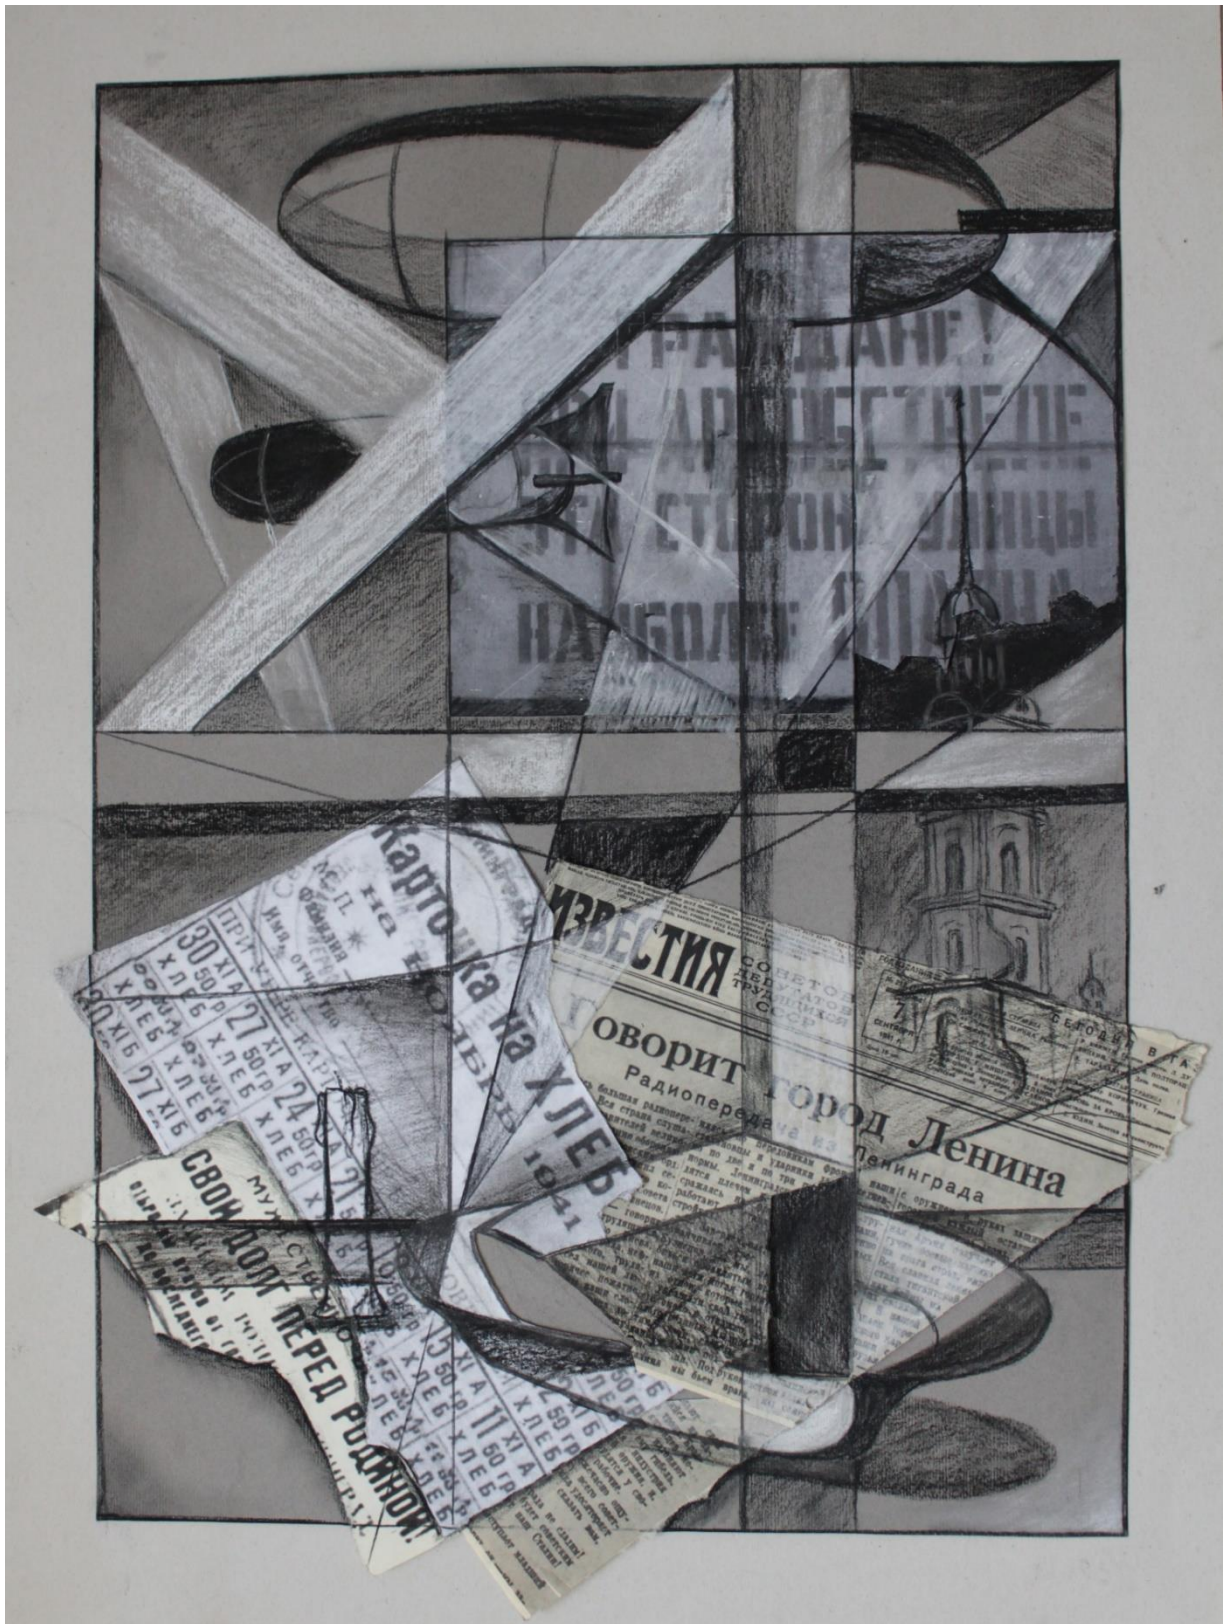

Блокада. Воздушная тревога

Коллаж

Б., у., м., 71x52, 2019

Худ. Беспалова М. В.